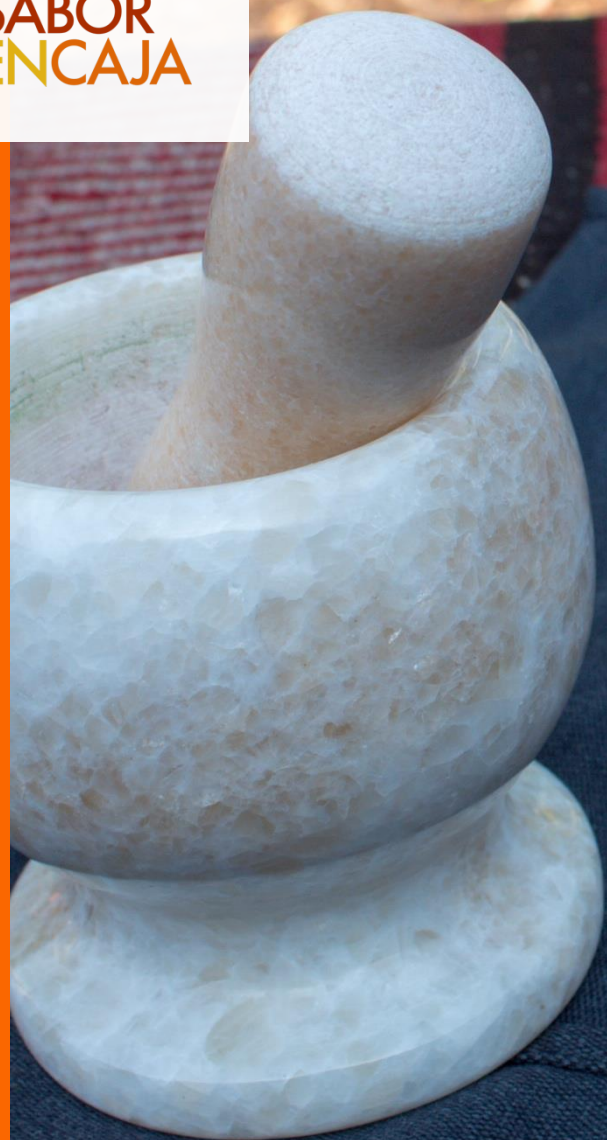

Kit Delantal Mortero

Contiene:

- Mortero de piedra mix colores
- Delantal parrillero
- Opcional impresión logo o frase personalizada (*)
- Tarjeta de saludo 8 x 12 cm impresa a color por una cara
- Bolsa Algodón

Valor : $25.900.-

Valores incluyen IVA

(*) Consulte mínimo y valor de impresión.